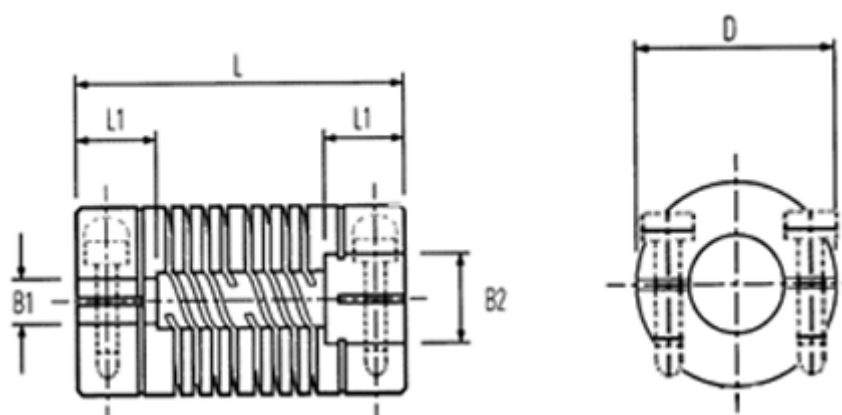

Varenummer: 339703320000  
Beskrivelse: Multibeam 6 kobling 703.32.0000  
Rustfast og Klemme (Clamp)

## Mål

B2: Forboret	= 8.0	Pinolskrue	= M4
B2: Forboret	= 10.00	Spidsmoment NM	= 25.00
D	= 31.8		
L	= 57.2		
L1	= 16.0		
Maks. B1 & B2	= 16.00		
Max parallelforskydning	= 7		
Max vinkelforskydning	= 0.50		